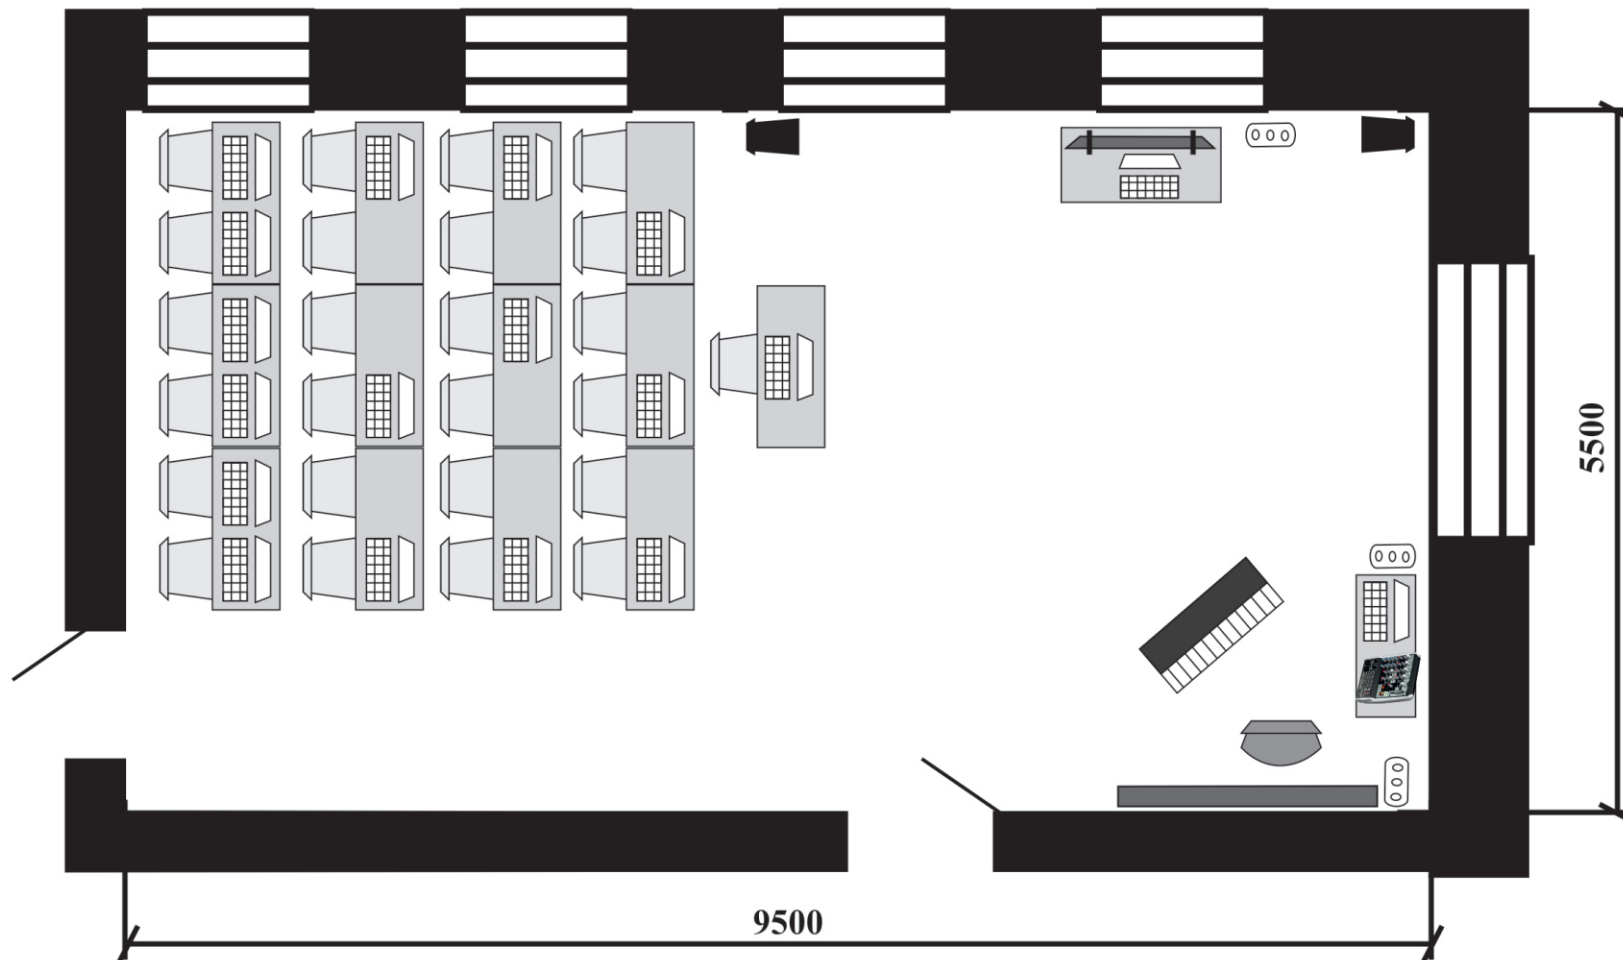

Схема застройки мастерской «Преподавание музыки в школе»

-  - Компьютер
-  - Розетки
-  - Стол
-  - Стул

-  - Музыкальное оборудование
-  - Проектор

-  - Интерактивная доска
-  - Телевизор
-  - Синтезатор

Площадь мастерской - 52,25 м²